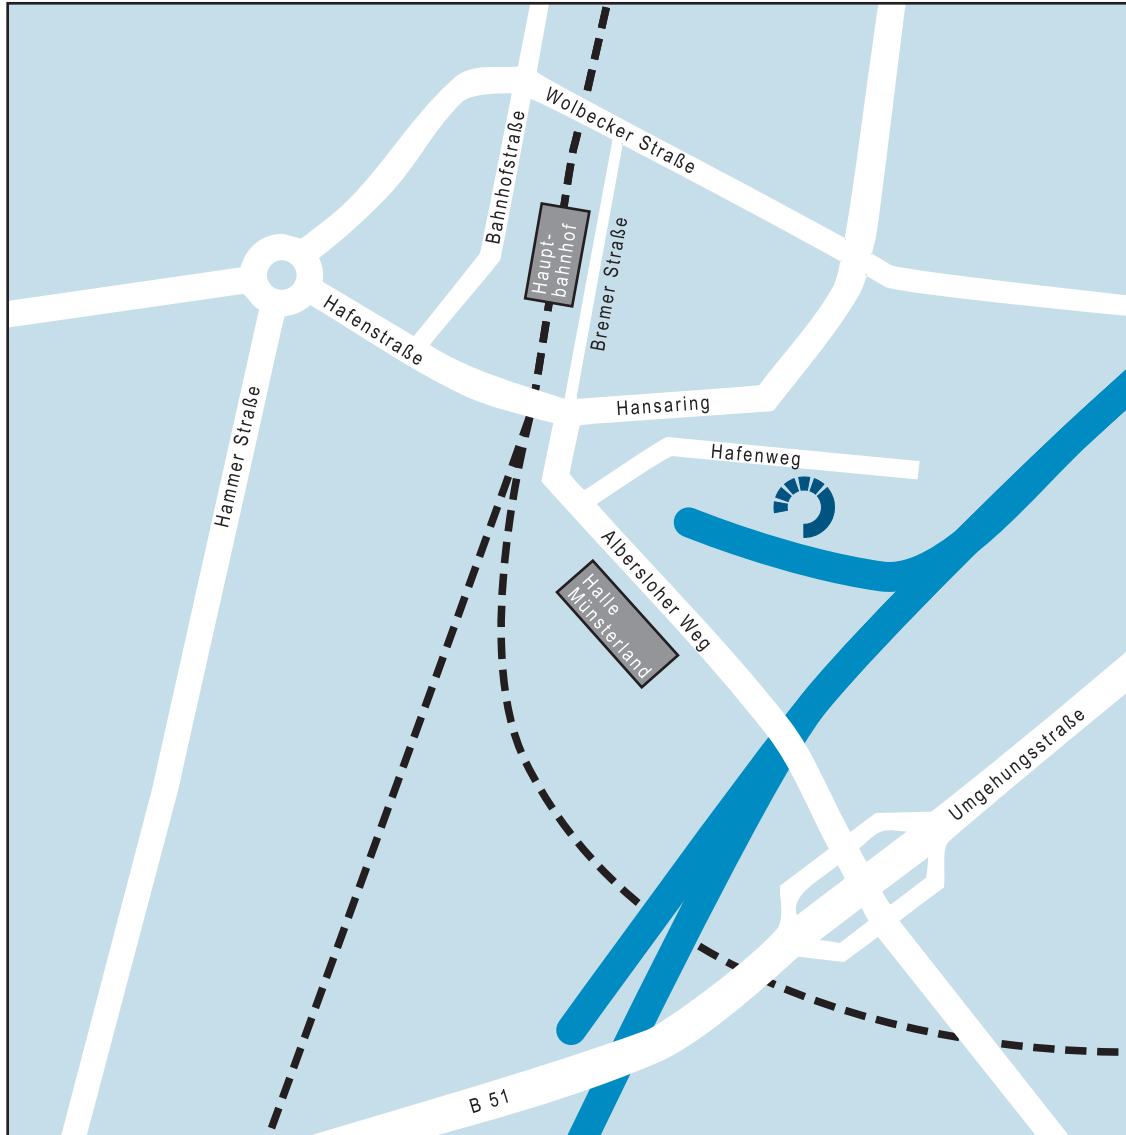

# Der Weg zu Diapharm in Münster

## Mit dem Pkw:

Von der Autobahn **A1 / A43** kommend fahren Sie am **Kreuz Münster-Süd** ab und folgen den Schildern Richtung **B51** Richtung "Münster Süd/Ost, Bielefeld, Warendorf, Halle Münsterland" bis zur **Ausfahrt "Albersloh, Mitte Hafen, Loddeneheide"**. Hier biegen Sie links auf den Albersloher Weg in Richtung Zentrum und nach ca. 1 km schließlich rechts in den **Hafenweg** ein (gegenüber Kino Cineplex). Sie finden das Büro der Diapharm nach ca. 200 m auf der rechten Straßenseite.

Die Zufahrten unserer **Tiefgaragen-Parkplätze** befinden sich an der Gebäudefront rechts. Bitte nutzen Sie die rechte äußere Ein-/Ausfahrt "Parken 2", ihre Rampe führt geradewegs auf die Diapharm-Parkplätze zu.

## Mit dem Flugzeug:

Vom **Flughafen Münster-Osnabrück (FMO)** gelangen Sie in ca. 20 Minuten zu Diapharm.

Der **Flughafen Düsseldorf (DUS)** ist ca. 90 Minuten von Diapharm entfernt. Sprechen Sie uns an – wir organisieren Ihre Abholung am Flughafen!