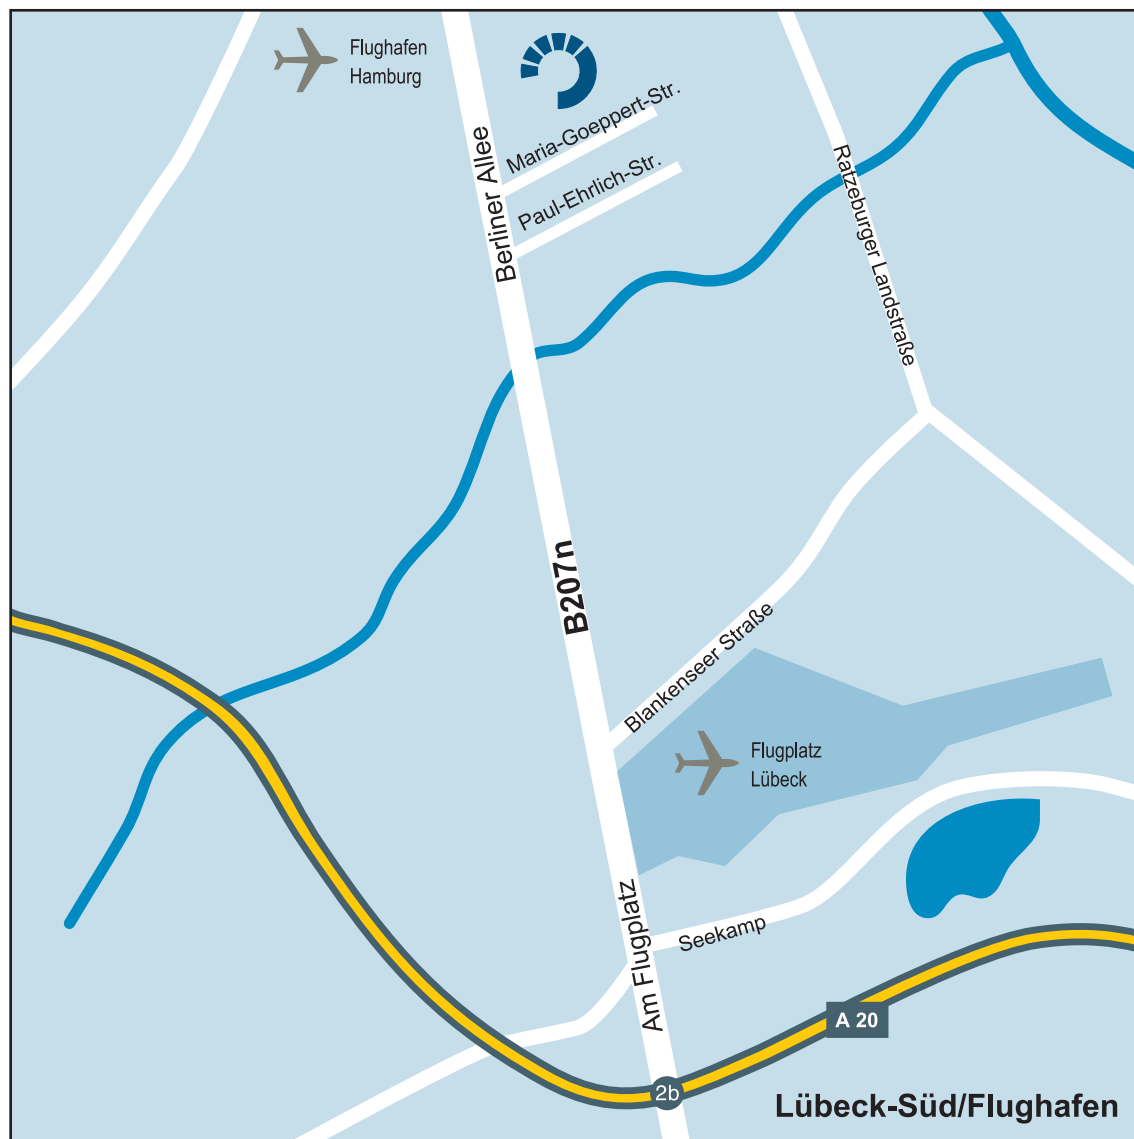

Der Weg zu Diapharm in Lübeck

Mit dem Pkw:

Verlassen Sie die Autobahn **A20** an der **Abfahrt Lübeck Süd/Flughafen** und folgen Sie der **B207n** stadteinwärts in Richtung Lübeck. Nach ca. 5 km biegen Sie rechts in die **Maria-Goeppert-Straße** ein (hinter dem Real Einkaufszentrum). Diapharm befindet sich im Gebäude des **Multifunktionscenters (MFC)** am Gelände der Fachhochschule Lübeck.

Die **MFC-Parkplätze** finden Sie direkt vor dem Gebäude.

Mit dem Flugzeug:

Der **Flugplatz Lübeck (LBC)** direkt bei uns vor der Tür wird leider nur von sehr wenigen Linien angefliegen.

Vom **Flughafen Hamburg (HAM)** aus bringt Sie der Transfer-Service Traveliner in ca. einer Stunde zum Hauptbahnhof Lübeck. Von dort erreichen Sie Diapharm per Taxi in ca. 10 Minuten.